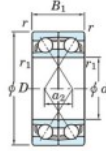

Roulement à bille simple rangée HAR-928-CDF-JTEKT - HAR-928-CDF-JTEKT

<https://www.123roulement.ch/roulement-palier/roulement-bille/simple-rangee/har-928-cdf-jtekt>

Boundary dimensions

Angular ball bearings Face to face (FF)

Bearing No.	Boundary dimensions(mm)					Basic load ratings(kN)			Fatigue load factor		Limiting speeds(min-1)
	d	D	B	r1(min)	r1(max)	Cr	Cor	Cu	f0	Grease lub.	
HAR928CDF	140	190	48	1.5	-	-	72.4	-	8.8	5100	

CARACTÉRISTIQUES PRODUIT

Marque	JTEKT
N° Ean13	3616060653567
Diam. intérieur	140 mm
Diam. intérieur	5.512" inch
Diam. extérieur	190 mm
Diam. extérieur	7.48" inch
Epaisseur	48 mm
Epaisseur	1.89" inch
Charge statique	72.4 kN
Conditionnement	1