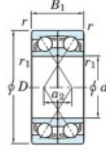

Roulement à bille simple rangée 7028-BDF-FY-JTEKT - 7028-BDF-FY-JTEKT

<https://www.123roulement.ch/roulement-palier/roulement-bille/simple-rangee/7028-bdf-fy-jtekt>

Boundary dimensions

Angular ball bearings Face to face (DF)

Bearing No.	Boundary dimensions(mm)					Basic load ratings(kN)		Fatigue load limit(kN) C _{0r}	factor f ₀	Limiting speeds(min-1) Grease lub.
	d	D	B	r1(min)	r1(max)	C _r	C _{0r}			
7028BDF FY	140	210	66	2	-	217	237	9.25	-	2000