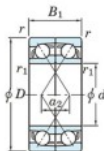

Roulement à bille simple rangée 7228-BDF-FY-JTEKT - 7228-BDF-FY-JTEKT

<https://www.123roulement.ch/roulement-palier/roulement-bille/simple-rangee/7228-bdf-fy-jtekt>

Boundary dimensions

Angular ball bearings Face to face (FF)

Bearing No.	Boundary dimensions (mm)					Basic load ratings (kN)		Fatigue load limit (kN)	factor	Limiting speeds (min-1)
	d	D	B	r (min)	r1 (min)	Cr	Cor	$\frac{C_{10}}{C_{90}}$		
7228BDF FY	140	250	84	3	-	401	426	15,7	-	1700