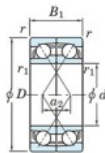

## Roulement à bille simple rangée 7228-BDF-FY-JTEKT - 7228-BDF-FY-JTEKT

<https://www.123roulement.ch/roulement-palier/roulement-bille/simple-rangee/7228-bdf-fy-jtekt>

Boundary dimensions

Angular ball bearings Face to face (FF)

Bearing No.	Boundary dimensions (mm)					Basic load ratings (kN)		Fatigue load limit (kN)	factor	Limiting speeds (min <sup>-1</sup> )
	d	D	B	r (min)	r1 (min)	Cr	Cor	C0		
7228BDF FY	140	250	84	3	-	401	426	15,7	-	1700