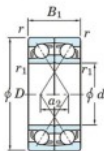

Roulement à bille simple rangée 7228-DF-FY-JTEKT - 7228-DF-FY-JTEKT

<https://www.123roulement.ch/roulement-palier/roulement-bille/simple-rangee/7228-df-fy-jtekt>

Boundary dimensions

Angular ball bearings Face to face (FF)

Bearing No.	Boundary dimensions(mm)					Basic load ratings(kN)		Fatigue load limit(kN)	factor	Limiting speeds(min-1)
	d	D	B	r1(min)	r1(max)	Cr	Cor	C0	f0	Grease lub.
7228DF FY	140	250	84	3	-	443	468	17.3	-	2300

CARACTÉRISTIQUES PRODUIT

Marque	JTEKT
N° Ean13	3616060653635
Diam. intérieur	140 mm
Diam. extérieur	250 mm
Epaisseur	84 mm
Vitesse limite	2300 rpm
Charge dynamique	443 kN
Charge statique	468 kN
Conditionnement	1