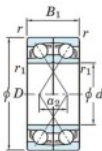

Roulement à bille simple rangée 7228-CDF-FY-JTEKT - 7228-CDF-FY-JTEKT

<https://www.123roulement.ch/roulement-palier/roulement-bille/simple-rangee/7228-cdf-fy-jtekt>

Boundary dimensions

Angular ball bearings Face to face (FF)

Bearing No.	Boundary dimensions(mm)					Basic load ratings(kN)		Fatigue load factor		Limiting speeds(min-1)
	d	D	B	r1(mm)	r11(mm)	Cr	Cor	Cu	f0	Grease lub.
7228CDF FY	140	250	84	3	-	483	508	18.8	14.8	3200