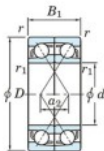

Roulement à bille simple rangée 7930-CDF-FY-JTEKT - 7930-CDF-FY-JTEKT

<https://www.123roulement.ch/roulement-palier/roulement-bille/simple-rangee/7930-cdf-fy-jtekt>

Boundary dimensions

Angular ball bearings Face to face (DF)

Bearing No.	Boundary dimensions(mm)					Basic load ratings(kN)		Fatigue load factor		Limiting speeds(min-1)
	d	D	B	r1(min)	r1(max)	Cr	C0r	Ca	f0	Grease lub.
7930CDF FY	150	210	56	2	-	241	263	10.9	16.3	3700

CARACTÉRISTIQUES PRODUIT

Marque	JTEKT
N° Ean13	3616060653697
Diam. intérieur	150 mm
Diam. intérieur	5.906" inch
Diam. extérieur	210 mm
Diam. extérieur	8.268" inch
Epaisseur	56 mm
Epaisseur	2.205" inch
Vitesse limite	3700 rpm
Charge dynamique	241 kN
Charge statique	263 kN
Conditionnement	1