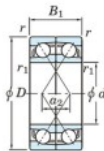

## Roulement à bille simple rangée 7030-BDF-FY-JTEKT - 7030-BDF-FY-JTEKT

<https://www.123roulement.ch/roulement-palier/roulement-bille/simple-rangee/7030-bdf-fy-jtekt>

Boundary dimensions

Angular ball bearings Face to face (DF)

| Bearing No. | Boundary dimensions(mm) |     |    |         |         | Basic load ratings(kN) |     | Fatigue load limit(kN) | factor | Limiting speeds(min-1) |
|-------------|-------------------------|-----|----|---------|---------|------------------------|-----|------------------------|--------|------------------------|
|             | d                       | D   | B  | r1(min) | r1(max) | Cr                     | Cor | Cu                     | f0     | Grease lub             |
| 7030BDF FY  | 150                     | 225 | 70 | 2.1     | -       | 249                    | 275 | 10.4                   | -      | 1800                   |

### CARACTÉRISTIQUES PRODUIT

|                  |               |
|------------------|---------------|
| Marque           | JTEKT         |
| N° Ean13         | 3616060653710 |
| Diam. intérieur  | 150 mm        |
| Diam. extérieur  | 225 mm        |
| Epaisseur        | 70 mm         |
| Vitesse limite   | 1800 rpm      |
| Charge dynamique | 249 kN        |
| Charge statique  | 275 kN        |
| Conditionnement  | 1             |