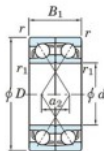

Roulement à bille simple rangée 7030-DF-FY-JTEKT - 7030-DF-FY-JTEKT

<https://www.123roulement.ch/roulement-palier/roulement-bille/simple-rangee/7030-df-fy-jtekt>

Boundary dimensions

Angular ball bearings Face to face (FF)

Bearing No.	Boundary dimensions(mm)					Basic load ratings(kN)		Fatigue load factor		Limiting speeds(min-1)
	d	D	B	r1(min)	r1(max)	Cr	Cor	Cu	F0	Grease lub.
7030DF FY	150	225	70	2.1	-	278	308	11.9	-	2400