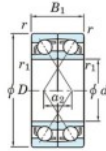

Roulement à bille simple rangée 7230-BDF-FY-JTEKT - 7230-BDF-FY-JTEKT

<https://www.123roulement.ch/roulement-palier/roulement-bille/simple-rangee/7230-bdf-fy-jtekt>

Boundary dimensions

Regular ball bearings Face to face (FF)

Bearing No.	Boundary dimensions(mm)					Basic load ratings(kN)		Fatigue load factor		Limiting speeds(min-1)
	d	D	B	r1(min)	r2(min)	Cr	Cor	Cu	F0	Grease lub.
7230BDF FY	150	270	90	3	-	456	509	18.1	-	1600

CARACTÉRISTIQUES PRODUIT

Marque	JTEKT
N° Ean13	3616060653741
Diam. intérieur	150 mm
Diam. intérieur	5.906" inch
Diam. extérieur	270 mm
Diam. extérieur	10.63" inch
Epaisseur	90 mm
Epaisseur	3.543" inch
Vitesse limite	1600 rpm
Charge dynamique	456 kN
Charge statique	509 kN
Conditionnement	1