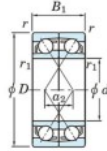

## Roulement à bille simple rangée 7330-DF-FY-JTEKT - 7330-DF-FY-JTEKT

<https://www.123roulement.ch/roulement-palier/roulement-bille/simple-rangee/7330-df-fy-jtekt>

Boundary dimensions

Angular ball bearings Face to face (DF)

Bearing No.	Boundary dimensions(mm)					Basic load ratings(kN)		Fatigue load limit(kN)	factor	Limiting speeds(min-1)
	d	D	B	r1(min)	r1(max)	Cr	C0r	C0r	f0	Grease lub.
7330DF FY	150	320	130	4	-	706	829	27.9	-	1900

### CARACTÉRISTIQUES PRODUIT

Marque	JTEKT
N° Ean13	3616060653789
Diam. intérieur	150 mm
Diam. intérieur	5.906" inch
Diam. extérieur	320 mm
Diam. extérieur	12.598" inch
Epaisseur	130 mm
Epaisseur	5.118" inch
Vitesse limite	1900 rpm
Charge dynamique	706 kN
Charge statique	829 kN
Conditionnement	1