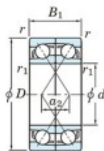

Roulement à bille simple rangée 7330-CDF-FY-JTEKT - 7330-CDF-FY-JTEKT

<https://www.123roulement.ch/roulement-palier/roulement-bille/simple-rangee/7330-cdf-fy-jtekt>

Boundary dimensions

Angular ball bearings Face to face (FF)

Bearing No.	Boundary dimensions(mm)					Basic load ratings(kN)		Fatigue load limit(kN)		Limiting speeds(min-1)
	d	D	B	r1(min)	r1(max)	Cr	Co*	C0	f0	
7330CDF FY	150	320	130	4	-	760	891	30	13.7	2600

CARACTÉRISTIQUES PRODUIT

Marque	JTEKT
N° Ean13	3616060653796
Diam. intérieur	150 mm
Diam. intérieur	5.906" inch
Diam. extérieur	320 mm
Diam. extérieur	12.598" inch
Epaisseur	130 mm
Epaisseur	5.118" inch
Vitesse limite	2600 rpm
Charge dynamique	760 kN
Charge statique	891 kN
Conditionnement	1