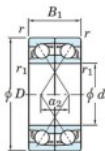

## Roulement à bille simple rangée 7932-CDF-FY-JTEKT - 7932-CDF-FY-JTEKT

<https://www.123roulement.ch/roulement-palier/roulement-bille/simple-rangee/7932-cdf-fy-jtekt>

Boundary dimensions

Angular ball bearings Face to face (DF)

Bearing No.	Boundary dimensions(mm)					Basic load ratings(kN)		Fatigue load factor		Limiting speeds(min-1)
	d	D	B	r (mm)	r1 (mm)	Cr	C0r	Cu	f0	Grease lub.
7932CDF FY	160	220	56	2	-	245	289	10.9	16.5	3500