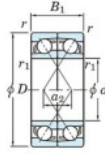

Roulement à bille simple rangée 7032-CDF-FY-JTEKT - 7032-CDF-FY-JTEKT

<https://www.123roulement.ch/roulement-palier/roulement-bille/simple-rangee/7032-cdf-fy-jtekt>

Boundary dimensions

Angular ball bearings Face to face (DF)

| Bearing No. | Boundary dimensions(mm) | | | | | Basic load ratings(kN) | | Fatigue load factor | | Limiting speeds(min-1) |
|-------------|-------------------------|-----|----|---------|---------|------------------------|-----|---------------------|----|------------------------|
| | d | D | B | r1(min) | r1(max) | Cr | C0r | C0r | f0 | Grease lub. |
| 7032CDF FY | 160 | 240 | 76 | 2.1 | - | 347 | 386 | 15 | 16 | 3100 |