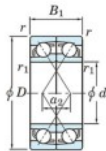

Roulement à bille simple rangée 7232-DF-FY-JTEKT - 7232-DF-FY-JTEKT

<https://www.123roulement.ch/roulement-palier/roulement-bille/simple-rangee/7232-df-fy-jtekt>

Boundary dimensions

Angular ball bearings Face to face (DF)

Bearing No.	Boundary dimensions(mm)					Basic load ratings(kN)		Fatigue load limit(kN)	factor	Limiting speeds(min-1)
	d	D	B	r1(min)	r1(max)	C _r	C _{0r}	C _u	f ₀	Grease lub.
7232DF FY	160	290	96	3	-	468	525	18.1	-	2000

CARACTÉRISTIQUES PRODUIT

Marque	JTEKT
N° Ean13	3616060653864
Diam. intérieur	160 mm
Diam. intérieur	6.299" inch
Diam. extérieur	290 mm
Diam. extérieur	11.417" inch
Epaisseur	96 mm
Epaisseur	3.78" inch
Vitesse limite	2000 rpm
Charge dynamique	468 kN
Charge statique	525 kN
Conditionnement	1