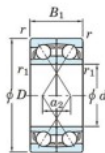

## Roulement à bille simple rangée 7232-BDF-FY-JTEKT - 7232-BDF-FY-JTEKT

<https://www.123roulement.ch/roulement-palier/roulement-bille/simple-rangee/7232-bdf-fy-jtekt>

Boundary dimensions

Angular ball bearings Face to face (FF)

Bearing No.	Boundary dimensions(mm)					Basic load ratings(kN)		Fatigue load limit(kN)	factor	Limiting speeds(min-1)
	d	D	B	r1(min)	r1(max)	Cr	Cor	Cu	f0	Grease lub.
7232BDF FY	160	290	96	3	-	482	557	19.2	-	1500

### CARACTÉRISTIQUES PRODUIT

Marque	JTEKT
N° Ean13	3616060653871
Diam. intérieur	160 mm
Diam. extérieur	290 mm
Epaisseur	96 mm
Vitesse limite	1500 rpm
Charge dynamique	482 kN
Charge statique	557 kN
Conditionnement	1