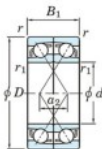

## Roulement à bille simple rangée 7232-CDF-FY-JTEKT - 7232-CDF-FY-JTEKT

<https://www.123roulement.ch/roulement-palier/roulement-bille/simple-rangee/7232-cdf-fy-jtekt>

Boundary dimensions

Angular ball bearings Face to face (FF)

Bearing No.	Boundary dimensions(mm)					Basic load ratings(kN)		Fatigue load factor		Limiting speeds(min-1)
	d	D	B	r1(min)	r1(max)	Cr	Cor	Ca	Co	Grease Lub.
7232CDF FY	160	290	96	3	-	511	665	19.7	15.2	2700

### CARACTÉRISTIQUES PRODUIT

Marque	JTEKT
N° Ean13	3616060653888
Diam. intérieur	160 mm
Diam. extérieur	290 mm
Epaisseur	96 mm
Vitesse limite	2700 rpm
Charge dynamique	511 kN
Charge statique	665 kN
Conditionnement	1