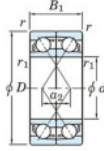

## Roulement à bille simple rangée 7332-BDF-FY-JTEKT - 7332-BDF-FY-JTEKT

<https://www.123roulement.ch/roulement-palier/roulement-bille/simple-rangee/7332-bdf-fy-jtekt>

Boundary dimensions

Angular ball bearings Face to face (FF)

Bearing No.	Boundary dimensions(mm)					Basic load ratings(kN)		Fatigue load limit (kN)	factor	Limiting speeds(min-1)
	d	D	B	r1(min)	r1(max)	Cr	Cor	C0		
7332BDF FY	160	340	136	4	-	675	831	27.2	-	1300

### CARACTÉRISTIQUES PRODUIT

Marque	JTEKT
N° Ean13	3616060653895
Diam. intérieur	160 mm
Diam. intérieur	6.299" inch
Diam. extérieur	340 mm
Diam. extérieur	13.386" inch
Epaisseur	136 mm
Epaisseur	5.354" inch
Vitesse limite	1300 rpm
Charge dynamique	675 kN
Charge statique	831 kN
Conditionnement	1