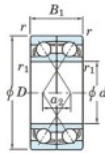

Roulement à bille simple rangée 7332-DF-FY-JTEKT - 7332-DF-FY-JTEKT

<https://www.123roulement.ch/roulement-palier/roulement-bille/simple-rangee/7332-df-fy-jtekt>

Boundary dimensions

Angular ball bearings Face to face (DF)

Bearing No.	Boundary dimensions(mm)					Basic load ratings(kN)		Fatigue load limit(kN)	factor	Limiting speeds(min-1)
	d	D	B	r1(mm)	r2(mm)	C _r	C _{0r}	C _u	R ₀	Grease lub.
7332DF FY	160	340	136	4	-	741	909	29.7	-	1700