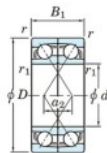

## Roulement à bille simple rangée 7332-CDF-FY-JTEKT - 7332-CDF-FY-JTEKT

<https://www.123roulement.ch/roulement-palier/roulement-bille/simple-rangee/7332-cdf-fy-jtekt>

Boundary dimensions

Angular ball bearings Face to face (FF)

Bearing No.	Boundary dimensions(mm)					Basic load ratings(kN)		Fatigue load limit(kN)	factor	Limiting speeds(min-1)
	d	D	B	r1(min)	r2(min)	Cr	C0r	Cr	f0	Grease lub.
7332CDF FY	160	340	136	4	-	800	980	32	14	2400

### CARACTÉRISTIQUES PRODUIT

Marque	JTEKT
N° Ean13	3616060653918
Diam. intérieur	160 mm
Diam. extérieur	340 mm
Epaisseur	136 mm
Vitesse limite	2400 rpm
Charge dynamique	800 kN
Charge statique	980 kN
Conditionnement	1