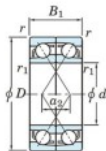

## Roulement à bille simple rangée 7934-CDF-FY-JTEKT - 7934-CDF-FY-JTEKT

<https://www.123roulement.ch/roulement-palier/roulement-bille/simple-rangee/7934-cdf-fy-jtekt>

Boundary dimensions

Angular ball bearings Face to face (FF)

Bearing No.	Boundary dimensions(mm)					Basic load ratings(kN)		Fatigue load factor		Limiting speeds(min-1)
	d	D	B	r1(min)	r1(max)	Cr	Cor	Ca	f0	Grease lub.
7934CDF FY	170	230	56	2	-	255	302	11.5	16.6	3100

### CARACTÉRISTIQUES PRODUIT

Marque	JTEKT
N° Ean13	3616060653932
Diam. intérieur	170 mm
Diam. extérieur	230 mm
Epaisseur	56 mm
Vitesse limite	3100 rpm
Charge dynamique	255 kN
Charge statique	302 kN
Conditionnement	1