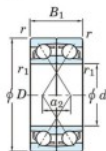

Roulement à bille simple rangée 7034-BDF-FY-JTEKT - 7034-BDF-FY-JTEKT

<https://www.123roulement.ch/roulement-palier/roulement-bille/simple-rangee/7034-bdf-fy-jtekt>

Boundary dimensions

Angular ball bearings Face to face (FF)

Bearing No.	Boundary dimensions(mm)					Basic load ratings(kN)		Fatigue load limit(kN)	Fatigue factor	Limiting speeds(min-1)
	d	D	B	r1(min)	r1(max)	Cr	Cor	C0	f0	Grease lub.
7034BDF FY	170	260	84	2.1	-	338	386	13.8	-	1600