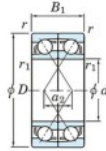

## Roulement à bille simple rangée 7034-CDF-FY-JTEKT - 7034-CDF-FY-JTEKT

<https://www.123roulement.ch/roulement-palier/roulement-bille/simple-rangee/7034-cdf-fy-jtekt>

Boundary dimensions

Angular ball bearings Face to face (FF)

Bearing No.	Boundary dimensions(mm)					Basic load ratings(kN)		Fatigue load factor		Limiting speeds(min-1) Grease lub.
	d	D	B	r1(min)	r1(max)	Cr	Cor	f0	f0	
7034CDF FY	170	260	64	2.1	-	415	469	17.9	15.9	2900

### CARACTÉRISTIQUES PRODUIT

Marque	JTEKT
N° Ean13	3616060653970
Diam. intérieur	170 mm
Diam. intérieur	6.693" inch
Diam. extérieur	260 mm
Diam. extérieur	10.236" inch
Epaisseur	84 mm
Epaisseur	3.307" inch
Vitesse limite	2900 rpm
Charge dynamique	415 kN
Charge statique	469 kN
Conditionnement	1