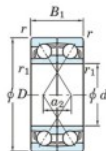

Roulement à bille simple rangée 7234-BDF-FY-JTEKT - 7234-BDF-FY-JTEKT

<https://www.123roulement.ch/roulement-palier/roulement-bille/simple-rangee/7234-bdf-fy-jtekt>

Boundary dimensions

Angular ball bearings Face to face (FF)

Bearing No.	Boundary dimensions(mm)					Basic load ratings(kN)		Fatigue load limit(kN)	factor	Limiting speeds(min-1)
	d	D	B	r1(min)	r1(max)	Cr	Cor			
7234BDF FY	170	310	104	4	-	497	600	20	-	1400

CARACTÉRISTIQUES PRODUIT