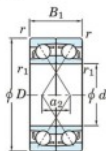

Roulement à bille simple rangée 7234-CDF-FY-JTEKT - 7234-CDF-FY-JTEKT

<https://www.123roulement.ch/roulement-palier/roulement-bille/simple-rangee/7234-cdf-fy-jtekt>

Boundary dimensions

Angular ball bearings Face to face (FF)

Bearing No.	Boundary dimensions(mm)					Basic load ratings(kN)		Fatigue load factor		Limiting speeds(min-1)
	d	D	B	r1(min)	r2(min)	Cr	C0r	f0	f0	Grease lub.
7234CDF FY	170	310	104	4	-	603	719	24	15.1	2500