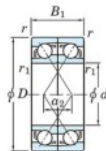

Roulement à bille simple rangée 7334-BDF-FY-JTEKT - 7334-BDF-FY-JTEKT

<https://www.123roulement.ch/roulement-palier/roulement-bille/simple-rangee/7334-bdf-fy-jtekt>

Boundary dimensions

Angular ball bearings Face to face (FF)

Bearing No.	Boundary dimensions(mm)					Basic load ratings(kN)		Fatigue load factor		Limiting speeds(min-1)
	d	D	B	r1(min)	r2(min)	Cr	Cor	f0	f0	Grease lub.
7334BDF FY	170	360	144	4	-	721	888	28.2	-	1200