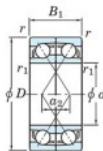

## Roulement à bille simple rangée 7334-DF-FY-JTEKT - 7334-DF-FY-JTEKT

<https://www.123roulement.ch/roulement-palier/roulement-bille/simple-rangee/7334-df-fy-jtekt>

Boundary dimensions

Angular ball bearings Face to face (DF)

Bearing No.	Boundary dimensions (mm)				Basic load ratings (kN)		Fatigue load limit (kN)		factor	Limiting speeds (min-1)
	d	D	B	r (mm)	C <sub>r</sub>	C <sub>0r</sub>	C <sub>0r</sub>	r <sub>0</sub>		
7334DF FY	170	360	144	4	-	789	969	30.7	-	1600

### CARACTÉRISTIQUES PRODUIT

Marque	JTEKT
N° Ean13	3616060654021
Diam. intérieur	170 mm
Diam. extérieur	360 mm
Epaisseur	144 mm
Vitesse limite	1600 rpm
Charge dynamique	789 kN
Charge statique	969 kN
Conditionnement	1