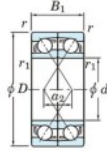

Roulement à bille simple rangée 7936-CDF-FY-JTEKT - 7936-CDF-FY-JTEKT

<https://www.123roulement.ch/roulement-palier/roulement-bille/simple-rangee/7936-cdf-fy-jtekt>

Boundary dimensions

Angular ball bearings Face to face (DF)

Bearing No.	Boundary dimensions(mm)					Basic load ratings(kN)		Fatigue load limit(kN) C ₁₀	factor f ₀	Limiting speeds(min-1) Grease lub.
	d	D	B	r (mm)	r1 (mm)	C _r	C _{0r}			
7936CDF FY	180	250	66	2	-	325	375	14.1	16.4	2800

CARACTÉRISTIQUES PRODUIT

Marque	JTEKT
N° Ean13	3616060654052
Diam. intérieur	180 mm
Diam. extérieur	250 mm
Epaisseur	66 mm
Vitesse limite	2800 rpm
Charge dynamique	325 kN
Charge statique	375 kN
Conditionnement	1