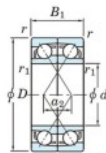

## Roulement à bille simple rangée 7036-BDF-FY-JTEKT - 7036-BDF-FY-JTEKT

<https://www.123roulement.ch/roulement-palier/roulement-bille/simple-rangee/7036-bdf-fy-jtekt>

Boundary dimensions

Angular ball bearings Face to face (FF)

Bearing No.	Boundary dimensions(mm)					Basic load ratings(kN)		Fatigue load factor		Limiting speeds(min-1)
	d	D	B	r1(min)	r1(max)	C <sub>r</sub>	C <sub>0r</sub>	C <sub>10</sub>	f <sub>0</sub>	Grease Lub.
7036BDF FY	180	280	92	2.1	-	385	457	15.9	-	1400

### CARACTÉRISTIQUES PRODUIT

Marque	JTEKT
N° Ean13	3616060654069
Diam. intérieur	180 mm
Diam. extérieur	280 mm
Epaisseur	92 mm
Vitesse limite	1400 rpm
Charge dynamique	385 kN
Charge statique	457 kN
Conditionnement	1