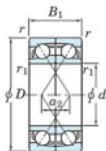

Roulement à bille simple rangée 7036-DF-FY-JTEKT - 7036-DF-FY-JTEKT

<https://www.123roulement.ch/roulement-palier/roulement-bille/simple-rangee/7036-df-fy-jtekt>

Boundary dimensions

Angular ball bearings Face to face (DF)

Bearing No.	Boundary dimensions(mm)					Basic load ratings(kN)		Fatigue load limit(kN)	factor	Limiting speeds(min-1)
	d	D	B	r1(mm)	r2(mm)	Cr	Cor	Cu	f0	Grease lub.
7036DF FY	180	280	92	2.1	-	430	506	18.3	-	1900