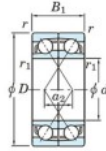

Roulement à bille simple rangée 7036-CDF-FY-JTEKT - 7036-CDF-FY-JTEKT

<https://www.123roulement.ch/roulement-palier/roulement-bille/simple-rangee/7036-cdf-fy-jtekt>

Boundary dimensions

Angular ball bearings Face to face (FF)

Bearing No.	Boundary dimensions(mm)					Basic load ratings(kN)		Fatigue load factor		Limiting speeds(min-1)
	d	D	B	r1(min)	r2(min)	Cr	Cor	Cu	F0	Grease lub.
7036CDF FY	180	280	92	2.1	-	473	553	20.7	15.7	2600

CARACTÉRISTIQUES PRODUIT

Marque	JTEKT
N° Ean13	3616060654083
Diam. intérieur	180 mm
Diam. intérieur	7.087" inch
Diam. extérieur	280 mm
Diam. extérieur	11.024" inch
Epaisseur	92 mm
Epaisseur	3.622" inch
Vitesse limite	2600 rpm
Charge dynamique	473 kN
Charge statique	553 kN
Conditionnement	1