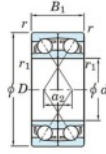

## Roulement à bille simple rangée 7236-BDF-FY-JTEKT - 7236-BDF-FY-JTEKT

<https://www.123roulement.ch/roulement-palier/roulement-bille/simple-rangee/7236-bdf-fy-jtekt>

Boundary dimensions

Angular ball bearings Face to face (FF)

Bearing No.	Boundary dimensions(mm)					Basic load ratings(kN)		Fatigue load limit(kN)	factor	Limiting speeds(min-1)
	d	D	B	r1(min)	r1(max)	Cr	Cor	Ca	f0	Grease lub.
7236BDF FY	180	320	104	4	-	538	657	21.5	-	1300

### CARACTÉRISTIQUES PRODUIT

Marque	JTEKT
N° Ean13	3616060654090
Diam. intérieur	180 mm
Diam. intérieur	7.087" inch
Diam. extérieur	320 mm
Diam. extérieur	12.598" inch
Epaisseur	104 mm
Epaisseur	4.094" inch
Vitesse limite	1300 rpm
Charge dynamique	538 kN
Charge statique	657 kN
Conditionnement	1