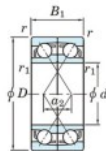

Roulement à bille simple rangée 7236-DF-FY-JTEKT - 7236-DF-FY-JTEKT

<https://www.123roulement.ch/roulement-palier/roulement-bille/simple-rangee/7236-df-fy-jtekt>

Boundary dimensions

Angular ball bearings Face to face (DF)

Bearing No.	Boundary dimensions(mm)					Basic load ratings(kN)		Fatigue load factor		Limiting speeds(min-1)
	d	D	B	r1(min)	r1(max)	Cr	Cor	C0	F0	Grease lub.
7236DF FY	180	320	104	4	-	596	724	23.7	-	1700