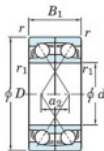

Roulement à bille simple rangée 7236-CDF-FY-JTEKT - 7236-CDF-FY-JTEKT

<https://www.123roulement.ch/roulement-palier/roulement-bille/simple-rangee/7236-cdf-fy-jtekt>

Boundary dimensions

Angular ball bearings Face to face (FF)

Bearing No.	Boundary dimensions(mm)					Basic load ratings(kN)		Fatigue load factor		Limiting speeds(min-1)
	d	D	B	r1(min)	r1(max)	Cr	C0r	C0	P0	Grease lub.
7236CDF FY	180	320	104	4	-	650	786	25,7	14,9	2400