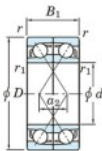

Roulement à bille simple rangée 7938-CDF-FY-JTEKT - 7938-CDF-FY-JTEKT

<https://www.123roulement.ch/roulement-palier/roulement-bille/simple-rangee/7938-cdf-fy-jtekt>

Boundary dimensions

Angular ball bearings Face to face (FF)

Bearing No.	Boundary dimensions(mm)					Basic load ratings(kN)		Fatigue load limit(kN) C _u	factor f ₀	Limiting speeds(min-1) Grease Lub.
	d	D	B	r1(min)	r1(max)	C _r	C _{0r}			
7938CDF FY	190	260	66	2	-	322	394	13.7	16.5	2700