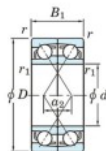

Roulement à bille simple rangée 7038-BDF-FY-JTEKT - 7038-BDF-FY-JTEKT

<https://www.123roulement.ch/roulement-palier/roulement-bille/simple-rangee/7038-bdf-fy-jtekt>

Boundary dimensions

Angular ball bearings Face to face (FF)

Bearing No.	Boundary dimensions(mm)					Basic load ratings(kN)		Fatigue load factor		Limiting speeds(min-1)
	d	D	B	r1(mm)	r11(mm)	Cr	Cor	Cu	f0	Grease lub.
7038BDF FY	190	290	92	2.1	-	395	483	16.3	-	1400