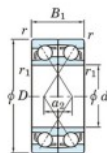

Roulement à bille simple rangée 7038-CDF-FY-JTEKT - 7038-CDF-FY-JTEKT

<https://www.123roulement.ch/roulement-palier/roulement-bille/simple-rangee/7038-cdf-fy-jtekt>

Boundary dimensions

Angular ball bearings Face to face (FF)

Bearing No.	Boundary dimensions(mm)					Basic load ratings(kN)		Fatigue load factor		Limiting speeds(min-1)
	d	D	B	r1(min)	r1(max)	Cr	Cor	Grease	Oil	
7038CDF FY	190	290	92	2.1	-	485	585	21.1	15.9	2500