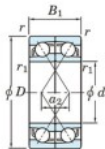

## Roulement à bille simple rangée 7240-DF-FY-JTEKT - 7240-DF-FY-JTEKT

<https://www.123roulement.ch/roulement-palier/roulement-bille/simple-rangee/7240-df-fy-jtekt>

Boundary dimensions

Angular ball bearings Face to face (DF)

Bearing No.	Boundary dimensions(mm)				Basic load ratings(kN)		Fatigue load factor		Limiting speeds(min-1)
	d	D	B	r (mm)	r1 (mm)	Cr	C0r	Cu	f0 Grease lub.
7240DF FY	200	360	116	4	-	658	847	26.2	- 1500