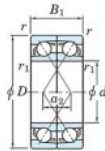

Roulement à bille simple rangée 7340-BDF-FY-JTEKT - 7340-BDF-FY-JTEKT

<https://www.123roulement.ch/roulement-palier/roulement-bille/simple-rangee/7340-bdf-fy-jtekt>

Boundary dimensions

Angular ball bearings Face to face (FF)

Bearing No.	Boundary dimensions(mm)					Basic load ratings(kN)		Fatigue load limit(kN)	factor	Limiting speeds(min-1)
	d	D	B	r1(min)	r1(max)	Cr	Cor	Cu	f0	Grease lub.
7340BDF FY	200	420	160	5	-	878	1200	35.3	-	1000