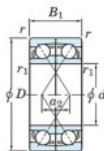

Roulement à bille simple rangée 7048-DF-FY-JTEKT - 7048-DF-FY-JTEKT

<https://www.123roulement.ch/roulement-palier/roulement-bille/simple-rangee/7048-df-fy-jtekt>

Boundary dimensions

Angular ball bearings Face to face (DF)

Bearing No.	Boundary dimensions(mm)				Basic load ratings(kN)		Fatigue load factor		Limiting speeds(min-1)	
	d	D	B	r1(min)	r2(min)	Cr	C0r	FO		
7048DF FY	240	360	112	3	-	591	751	24.6	-	1400

CARACTÉRISTIQUES PRODUIT