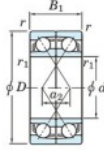

Roulement à bille simple rangée 7052-BDF-FY-JTEKT - 7052-BDF-FY-JTEKT

<https://www.123roulement.ch/roulement-palier/roulement-bille/simple-rangee/7052-bdf-fy-jtekt>

Boundary dimensions

Angular ball bearings Face to face (FF)

Bearing No.	Boundary dimensions(mm)				Basic load ratings(kN)		Fatigue load factor		Limiting speeds(min-1)
	d	D	B	r1(min)	C _r	C _{0r}	f ₀	Grease lub.	
7052BDF FY	260	400	130	4	592	862	24.4	-	910

CARACTÉRISTIQUES PRODUIT