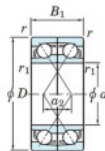

Roulement à bille simple rangée 7056-BDF-FY-JTEKT - 7056-BDF-FY-JTEKT

<https://www.123roulement.ch/roulement-palier/roulement-bille/simple-rangee/7056-bdf-fy-jtekt>

Boundary dimensions

Angular ball bearings Face to face (FF)

Bearing No.	Boundary dimensions(mm)					Basic load ratings(kN)		Fatigue load limit(kN) C _u	factor f ₀	Limiting speeds(min-1) Grease lub.
	d	D	B	r (min)	r1 (min)	C _r	C _{0r}			
7056BDF FY	280	420	130	4	-	623	906	26.2	-	850