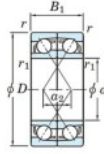

Roulement à bille simple rangée 7060-BDF-FY-JTEKT - 7060-BDF-FY-JTEKT

<https://www.123roulement.ch/roulement-palier/roulement-bille/simple-rangee/7060-bdf-fy-jtekt>

Boundary dimensions

Angular ball bearings Face to face (DF)

Bearing No.	Boundary dimensions(mm)					Basic load ratings(kN)		Fatigue load limit(kN)	factor	Limiting speeds(min-1)
	d	D	B	r1(mm)	r2(mm)	C0	C0R	C0r	f0	Grease lub.
7060BDF FY	300	460	148	4	-	776	1230	32.5	-	770