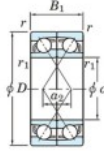

Roulement à bille simple rangée 7064-BDF-FY-JTEKT - 7064-BDF-FY-JTEKT

<https://www.123roulement.ch/roulement-palier/roulement-bille/simple-rangee/7064-bdf-fy-jtekt>

Boundary dimensions

Angular ball bearings Face to face (DF)

Bearing No.	Boundary dimensions(mm)					Basic load ratings(kN)		Fatigue load limit	factor	Limiting speeds(min-1)
	d	D	B	r1(min)	r1(max)	C _r	C _{0r}	lim		
7064BDF FY	320	480	148	4	-	795	1300	33.6	-	710

CARACTÉRISTIQUES PRODUIT

Marque	JTEKT
N° Ean13	3616060654465
Diam. intérieur	320 mm
Diam. intérieur	12.598" inch
Diam. extérieur	480 mm
Diam. extérieur	18.898" inch
Epaisseur	148 mm
Epaisseur	5.827" inch
Vitesse limite	710 rpm
Charge dynamique	795 kN
Charge statique	1300 kN
Conditionnement	1