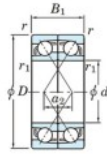

## Roulement à bille simple rangée 7064-BDF-FY-JTEKT - 7064-BDF-FY-JTEKT

<https://www.123roulement.ch/roulement-palier/roulement-bille/simple-rangee/7064-bdf-fy-jtekt>

Boundary dimensions

Angular ball bearings Face to face (DF)

Bearing No.	Boundary dimensions(mm)					Basic load ratings(kN)		Fatigue load limit(kN)		Limiting speeds(min-1)
	d	D	B	r1(min)	r1(max)	C <sub>r</sub>	C <sub>0r</sub>	C <sub>0r</sub>	f <sub>0</sub>	
7064BDF FY	320	480	148	4	-	795	1300	33.6	-	710

### CARACTÉRISTIQUES PRODUIT

Marque	JTEKT
N° Ean13	3616060654465
Diam. intérieur	320 mm
Diam. intérieur	12.598" inch
Diam. extérieur	480 mm
Diam. extérieur	18.898" inch
Epaisseur	148 mm
Epaisseur	5.827" inch
Vitesse limite	710 rpm
Charge dynamique	795 kN
Charge statique	1300 kN
Conditionnement	1