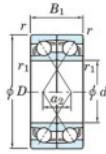

## Roulement à bille simple rangée 7064-BDF-FY-JTEKT - 7064-BDF-FY-JTEKT

<https://www.123roulement.ch/roulement-palier/roulement-bille/simple-rangee/7064-bdf-fy-jtekt>

Boundary dimensions

Angular ball bearings Face to face (DF)

Bearing No.	Boundary dimensions(mm)					Basic load ratings(kN)		Fatigue load limit(kN)		Limiting speeds(min-1)
	d	D	B	r (min)	r1 (min)	C <sub>r</sub>	C <sub>0r</sub>	C <sub>0r</sub>	f <sub>0</sub>	
7064BDF FY	320	480	148	4	-	795	1300	33.6	-	710

### CARACTÉRISTIQUES PRODUIT

Marque	JTEKT
N° Ean13	3616060654465
Diam. intérieur	320 mm
Diam. intérieur	12.598" inch
Diam. extérieur	480 mm
Diam. extérieur	18.898" inch
Epaisseur	148 mm
Epaisseur	5.827" inch
Vitesse limite	710 rpm
Charge dynamique	795 kN
Charge statique	1300 kN
Conditionnement	1