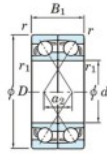

Roulement à bille simple rangée 7064-BDF-FY-JTEKT - 7064-BDF-FY-JTEKT

<https://www.123roulement.ch/roulement-palier/roulement-bille/simple-rangee/7064-bdf-fy-jtekt>

Boundary dimensions

Angular ball bearings Face to face (DF)

Bearing No.	Boundary dimensions(mm)					Basic load ratings(kN)		Fatigue load limit(kN)		Limiting speeds(min-1)
	d	D	B	r1(min)	r1(max)	C _r	C _{0r}	C _{0r}	f ₀	
7064BDF FY	320	480	148	4	-	795	1300	33.6	-	710

CARACTÉRISTIQUES PRODUIT

Marque	JTEKT
N° Ean13	3616060654465
Diam. intérieur	320 mm
Diam. intérieur	12.598" inch
Diam. extérieur	480 mm
Diam. extérieur	18.898" inch
Epaisseur	148 mm
Epaisseur	5.827" inch
Vitesse limite	710 rpm
Charge dynamique	795 kN
Charge statique	1300 kN
Conditionnement	1