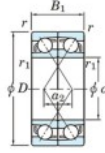

Roulement à bille simple rangée 7064-BDF-FY-JTEKT - 7064-BDF-FY-JTEKT

<https://www.123roulement.ch/roulement-palier/roulement-bille/simple-rangee/7064-bdf-fy-jtekt>

Boundary dimensions

Angular ball bearings Face to face (DF)

Bearing No.	Boundary dimensions(mm)					Basic load ratings(kN)		Fatigue load limit	factor	Limiting speeds(min-1)
	d	D	B	r (min)	r1 (min)	C _r	C _{0r}	lim		
7064BDF FY	320	480	148	4	-	795	1300	33.6	-	710

CARACTÉRISTIQUES PRODUIT

Marque	JTEKT
N° Ean13	3616060654465
Diam. intérieur	320 mm
Diam. intérieur	12.598" inch
Diam. extérieur	480 mm
Diam. extérieur	18.898" inch
Epaisseur	148 mm
Epaisseur	5.827" inch
Vitesse limite	710 rpm
Charge dynamique	795 kN
Charge statique	1300 kN
Conditionnement	1