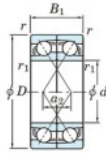

Roulement à bille simple rangée 7064-BDF-FY-JTEKT - 7064-BDF-FY-JTEKT

<https://www.123roulement.ch/roulement-palier/roulement-bille/simple-rangee/7064-bdf-fy-jtekt>

Boundary dimensions

Angular ball bearings Face to face (DF)

Bearing No.	Boundary dimensions(mm)					Basic load ratings(kN)		Fatigue load limit[kN]		Limiting speeds(min-1)
	d	D	B	r1(min)	r1(max)	C _r	C _{0r}	C _{0r}	f ₀	
7064BDF FY	320	480	148	4	-	795	1300	33.6	-	710

CARACTÉRISTIQUES PRODUIT

Marque	JTEKT
N° Ean13	3616060654465
Diam. intérieur	320 mm
Diam. intérieur	12.598" inch
Diam. extérieur	480 mm
Diam. extérieur	18.898" inch
Epaisseur	148 mm
Epaisseur	5.827" inch
Vitesse limite	710 rpm
Charge dynamique	795 kN
Charge statique	1300 kN
Conditionnement	1