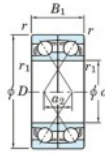

## Roulement à bille simple rangée 7064-BDF-FY-JTEKT - 7064-BDF-FY-JTEKT

<https://www.123roulement.ch/roulement-palier/roulement-bille/simple-rangee/7064-bdf-fy-jtekt>

Boundary dimensions

Angular ball bearings Face to face (DF)

Bearing No.	Boundary dimensions(mm)					Basic load ratings(kN)		Fatigue load limit	factor	Limiting speeds(min-1)
	d	D	B	r (min)	r1 (min)	C <sub>r</sub>	C <sub>0r</sub>	lim		
7064BDF FY	320	480	148	4	-	795	1300	33.6	-	710

### CARACTÉRISTIQUES PRODUIT

Marque	JTEKT
N° Ean13	3616060654465
Diam. intérieur	320 mm
Diam. intérieur	12.598" inch
Diam. extérieur	480 mm
Diam. extérieur	18.898" inch
Epaisseur	148 mm
Epaisseur	5.827" inch
Vitesse limite	710 rpm
Charge dynamique	795 kN
Charge statique	1300 kN
Conditionnement	1