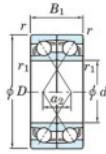

Roulement à bille simple rangée 7064-BDF-FY-JTEKT - 7064-BDF-FY-JTEKT

<https://www.123roulement.ch/roulement-palier/roulement-bille/simple-rangee/7064-bdf-fy-jtekt>

Boundary dimensions

Angular ball bearings Face to face (DF)

Bearing No.	Boundary dimensions(mm)					Basic load ratings(kN)		Fatigue load limit	factor	Limiting speeds(min-1)
	d	D	B	r (min)	r1 (min)	C _r	C _{0r}	lim		
7064BDF FY	320	480	148	4	-	795	1300	33.6	-	710

CARACTÉRISTIQUES PRODUIT

Marque	JTEKT
N° Ean13	3616060654465
Diam. intérieur	320 mm
Diam. intérieur	12.598" inch
Diam. extérieur	480 mm
Diam. extérieur	18.898" inch
Epaisseur	148 mm
Epaisseur	5.827" inch
Vitesse limite	710 rpm
Charge dynamique	795 kN
Charge statique	1300 kN
Conditionnement	1