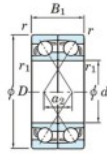

Roulement à bille simple rangée 7064-BDF-FY-JTEKT - 7064-BDF-FY-JTEKT

<https://www.123roulement.ch/roulement-palier/roulement-bille/simple-rangee/7064-bdf-fy-jtekt>

Boundary dimensions

Angular ball bearings Face to face (DF)

Bearing No.	Boundary dimensions(mm)					Basic load ratings(kN)		Fatigue load limit(kN)		Limiting speeds(min-1)
	d	D	B	r (min)	r1 (min)	C _r	C _{0r}	C _{0r}	f ₀	
7064BDF FY	320	480	148	4	-	795	1300	33.6	-	710

CARACTÉRISTIQUES PRODUIT

Marque	JTEKT
N° Ean13	3616060654465
Diam. intérieur	320 mm
Diam. intérieur	12.598" inch
Diam. extérieur	480 mm
Diam. extérieur	18.898" inch
Epaisseur	148 mm
Epaisseur	5.827" inch
Vitesse limite	710 rpm
Charge dynamique	795 kN
Charge statique	1300 kN
Conditionnement	1