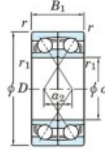

Roulement à bille simple rangée 7064-BDF-FY-JTEKT - 7064-BDF-FY-JTEKT

<https://www.123roulement.ch/roulement-palier/roulement-bille/simple-rangee/7064-bdf-fy-jtekt>

Boundary dimensions

Angular ball bearings Face to face (DF)

Bearing No.	Boundary dimensions(mm)				Basic load ratings(kN)		Fatigue load limit(kN)		factor	Limiting speeds(min-1)
	d	D	B	r (min)	C _r	C _{0r}	C _{0r}	f ₀		
7064BDF FY	320	480	148	4	-	795	1300	33.6	-	710

CARACTÉRISTIQUES PRODUIT

Marque	JTEKT
N° Ean13	3616060654465
Diam. intérieur	320 mm
Diam. intérieur	12.598" inch
Diam. extérieur	480 mm
Diam. extérieur	18.898" inch
Epaisseur	148 mm
Epaisseur	5.827" inch
Vitesse limite	710 rpm
Charge dynamique	795 kN
Charge statique	1300 kN
Conditionnement	1