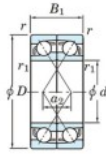

Roulement à bille simple rangée 7064-BDF-FY-JTEKT - 7064-BDF-FY-JTEKT

<https://www.123roulement.ch/roulement-palier/roulement-bille/simple-rangee/7064-bdf-fy-jtekt>

Boundary dimensions

Angular ball bearings Face to face (DF)

Bearing No.	Boundary dimensions(mm)					Basic load ratings(kN)		Fatigue load limit	factor	Limiting speeds(min-1)
	d	D	B	r1(min)	r1(max)	C _r	C _{0r}	lim		
7064BDF FY	320	480	148	4	-	795	1300	33.6	-	710

CARACTÉRISTIQUES PRODUIT

Marque	JTEKT
N° Ean13	3616060654465
Diam. intérieur	320 mm
Diam. intérieur	12.598" inch
Diam. extérieur	480 mm
Diam. extérieur	18.898" inch
Epaisseur	148 mm
Epaisseur	5.827" inch
Vitesse limite	710 rpm
Charge dynamique	795 kN
Charge statique	1300 kN
Conditionnement	1