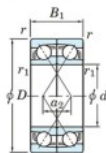

Roulement à bille simple rangée 7064-BDF-FY-JTEKT - 7064-BDF-FY-JTEKT

<https://www.123roulement.ch/roulement-palier/roulement-bille/simple-rangee/7064-bdf-fy-jtekt>

Boundary dimensions

Angular ball bearings Face to face (DF)

Bearing No.	Boundary dimensions(mm)					Basic load ratings(kN)		Fatigue load limit	factor	Limiting speeds(min-1)
	d	D	B	r (min)	r1 (min)	C _r	C _{0r}	lim		
7064BDF FY	320	480	148	4	-	795	1300	33.6	-	710

CARACTÉRISTIQUES PRODUIT

Marque	JTEKT
N° Ean13	3616060654465
Diam. intérieur	320 mm
Diam. intérieur	12.598" inch
Diam. extérieur	480 mm
Diam. extérieur	18.898" inch
Epaisseur	148 mm
Epaisseur	5.827" inch
Vitesse limite	710 rpm
Charge dynamique	795 kN
Charge statique	1300 kN
Conditionnement	1