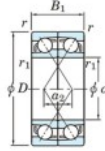

Roulement à bille simple rangée 7064-BDF-FY-JTEKT - 7064-BDF-FY-JTEKT

<https://www.123roulement.ch/roulement-palier/roulement-bille/simple-rangee/7064-bdf-fy-jtekt>

Boundary dimensions

Angular ball bearings Face to face (DF)

Bearing No.	Boundary dimensions(mm)					Basic load ratings(kN)		Fatigue load limit	factor	Limiting speeds(min-1)
	d	D	B	r1(min)	r1(max)	C _r	C _{0r}	lim		
7064BDF FY	320	480	148	4	-	795	1300	33.6	-	710

CARACTÉRISTIQUES PRODUIT

Marque	JTEKT
N° Ean13	3616060654465
Diam. intérieur	320 mm
Diam. intérieur	12.598" inch
Diam. extérieur	480 mm
Diam. extérieur	18.898" inch
Epaisseur	148 mm
Epaisseur	5.827" inch
Vitesse limite	710 rpm
Charge dynamique	795 kN
Charge statique	1300 kN
Conditionnement	1