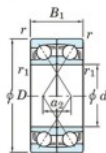

Roulement à bille simple rangée 7064-BDF-FY-JTEKT - 7064-BDF-FY-JTEKT

<https://www.123roulement.ch/roulement-palier/roulement-bille/simple-rangee/7064-bdf-fy-jtekt>

Boundary dimensions

Angular ball bearings Face to face (DF)

Bearing No.	Boundary dimensions(mm)					Basic load ratings(kN)		Fatigue load limit	factor	Limiting speeds(min-1)
	d	D	B	r1(min)	r1(max)	C _r	C _{0r}	lim		
7064BDF FY	320	480	148	4	-	795	1300	33.6	-	710

CARACTÉRISTIQUES PRODUIT

Marque	JTEKT
N° Ean13	3616060654465
Diam. intérieur	320 mm
Diam. intérieur	12.598" inch
Diam. extérieur	480 mm
Diam. extérieur	18.898" inch
Epaisseur	148 mm
Epaisseur	5.827" inch
Vitesse limite	710 rpm
Charge dynamique	795 kN
Charge statique	1300 kN
Conditionnement	1