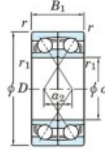

## Roulement à bille simple rangée 7064-BDF-FY-JTEKT - 7064-BDF-FY-JTEKT

<https://www.123roulement.ch/roulement-palier/roulement-bille/simple-rangee/7064-bdf-fy-jtekt>

Boundary dimensions

Angular ball bearings Face to face (DF)

Bearing No.	Boundary dimensions(mm)					Basic load ratings(kN)		Fatigue load limit	factor	Limiting speeds(min-1)
	d	D	B	r1(min)	r1(max)	C <sub>r</sub>	C <sub>0r</sub>	lim		
7064BDF FY	320	480	148	4	-	795	1300	33.6	-	710

### CARACTÉRISTIQUES PRODUIT

Marque	JTEKT
N° Ean13	3616060654465
Diam. intérieur	320 mm
Diam. intérieur	12.598" inch
Diam. extérieur	480 mm
Diam. extérieur	18.898" inch
Epaisseur	148 mm
Epaisseur	5.827" inch
Vitesse limite	710 rpm
Charge dynamique	795 kN
Charge statique	1300 kN
Conditionnement	1