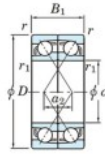

Roulement à bille simple rangée 7064-BDF-FY-JTEKT - 7064-BDF-FY-JTEKT

<https://www.123roulement.ch/roulement-palier/roulement-bille/simple-rangee/7064-bdf-fy-jtekt>

Boundary dimensions

Angular ball bearings Face to face (DF)

Bearing No.	Boundary dimensions(mm)					Basic load ratings(kN)		Fatigue load limit	factor	Limiting speeds(min-1)
	d	D	B	r1(min)	r1(max)	C _r	C _{0r}	lim		
7064BDF FY	320	480	148	4	-	795	1300	33.6	-	710

CARACTÉRISTIQUES PRODUIT

Marque	JTEKT
N° Ean13	3616060654465
Diam. intérieur	320 mm
Diam. intérieur	12.598" inch
Diam. extérieur	480 mm
Diam. extérieur	18.898" inch
Epaisseur	148 mm
Epaisseur	5.827" inch
Vitesse limite	710 rpm
Charge dynamique	795 kN
Charge statique	1300 kN
Conditionnement	1