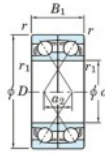

Roulement à bille simple rangée 7064-BDF-FY-JTEKT - 7064-BDF-FY-JTEKT

<https://www.123roulement.ch/roulement-palier/roulement-bille/simple-rangee/7064-bdf-fy-jtekt>

Boundary dimensions

Angular ball bearings Face to face (DF)

Bearing No.	Boundary dimensions(mm)				Basic load ratings(kN)		Fatigue load limit(kN)		factor	Limiting speeds(min-1)
	d	D	B	r (min)	C _r	C _{0r}	C _{0r}	f ₀		
7064BDF FY	320	480	148	4	-	795	1300	33.6	-	710

CARACTÉRISTIQUES PRODUIT

Marque	JTEKT
N° Ean13	3616060654465
Diam. intérieur	320 mm
Diam. intérieur	12.598" inch
Diam. extérieur	480 mm
Diam. extérieur	18.898" inch
Epaisseur	148 mm
Epaisseur	5.827" inch
Vitesse limite	710 rpm
Charge dynamique	795 kN
Charge statique	1300 kN
Conditionnement	1