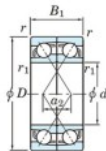

Roulement à bille simple rangée 7064-BDF-FY-JTEKT - 7064-BDF-FY-JTEKT

<https://www.123roulement.ch/roulement-palier/roulement-bille/simple-rangee/7064-bdf-fy-jtekt>

Boundary dimensions

Angular ball bearings Face to face (DF)

Bearing No.	Boundary dimensions(mm)					Basic load ratings(kN)		Fatigue load limit	factor	Limiting speeds(min-1)
	d	D	B	r1(min)	r1(max)	C _r	C _{0r}	lim		
7064BDF FY	320	480	148	4	-	795	1300	33.6	-	710

CARACTÉRISTIQUES PRODUIT

Marque	JTEKT
N° Ean13	3616060654465
Diam. intérieur	320 mm
Diam. intérieur	12.598" inch
Diam. extérieur	480 mm
Diam. extérieur	18.898" inch
Epaisseur	148 mm
Epaisseur	5.827" inch
Vitesse limite	710 rpm
Charge dynamique	795 kN
Charge statique	1300 kN
Conditionnement	1