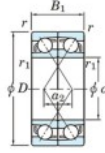

Roulement à bille simple rangée 7064-BDF-FY-JTEKT - 7064-BDF-FY-JTEKT

<https://www.123roulement.ch/roulement-palier/roulement-bille/simple-rangee/7064-bdf-fy-jtekt>

Boundary dimensions

Angular ball bearings Face to face (DF)

Bearing No.	Boundary dimensions(mm)					Basic load ratings(kN)		Fatigue load limit	factor	Limiting speeds(min-1)
	d	D	B	r1(min)	r1(max)	C _r	C _{0r}	lim		
7064BDF FY	320	480	148	4	-	795	1300	33.6	-	710

CARACTÉRISTIQUES PRODUIT

Marque	JTEKT
N° Ean13	3616060654465
Diam. intérieur	320 mm
Diam. intérieur	12.598" inch
Diam. extérieur	480 mm
Diam. extérieur	18.898" inch
Epaisseur	148 mm
Epaisseur	5.827" inch
Vitesse limite	710 rpm
Charge dynamique	795 kN
Charge statique	1300 kN
Conditionnement	1