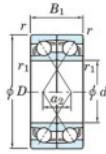

## Roulement à bille simple rangée 7064-BDF-FY-JTEKT - 7064-BDF-FY-JTEKT

<https://www.123roulement.ch/roulement-palier/roulement-bille/simple-rangee/7064-bdf-fy-jtekt>

Boundary dimensions

Angular ball bearings Face to face (DF)

Bearing No.	Boundary dimensions(mm)					Basic load ratings(kN)		Fatigue load limit	factor	Limiting speeds(min-1)
	d	D	B	r1(min)	r1(max)	C <sub>r</sub>	C <sub>0r</sub>	lim		
7064BDF FY	320	480	148	4	-	795	1300	33.6	-	710

### CARACTÉRISTIQUES PRODUIT

Marque	JTEKT
N° Ean13	3616060654465
Diam. intérieur	320 mm
Diam. intérieur	12.598" inch
Diam. extérieur	480 mm
Diam. extérieur	18.898" inch
Epaisseur	148 mm
Epaisseur	5.827" inch
Vitesse limite	710 rpm
Charge dynamique	795 kN
Charge statique	1300 kN
Conditionnement	1