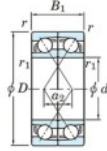

## Roulement à bille simple rangée 7064-BDF-FY-JTEKT - 7064-BDF-FY-JTEKT

<https://www.123roulement.ch/roulement-palier/roulement-bille/simple-rangee/7064-bdf-fy-jtekt>

Boundary dimensions

Angular ball bearings Face to face (DF)

Bearing No.	Boundary dimensions(mm)					Basic load ratings(kN)		Fatigue load limit	factor	Limiting speeds(min-1)
	d	D	B	r1(min)	r1(max)	C <sub>r</sub>	C <sub>0r</sub>	lim		
7064BDF FY	320	480	148	4	-	795	1300	33.6	-	710

### CARACTÉRISTIQUES PRODUIT

Marque	JTEKT
N° Ean13	3616060654465
Diam. intérieur	320 mm
Diam. intérieur	12.598" inch
Diam. extérieur	480 mm
Diam. extérieur	18.898" inch
Epaisseur	148 mm
Epaisseur	5.827" inch
Vitesse limite	710 rpm
Charge dynamique	795 kN
Charge statique	1300 kN
Conditionnement	1