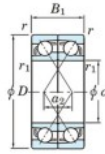

Roulement à bille simple rangée 7064-BDF-FY-JTEKT - 7064-BDF-FY-JTEKT

<https://www.123roulement.ch/roulement-palier/roulement-bille/simple-rangee/7064-bdf-fy-jtekt>

Boundary dimensions

Angular ball bearings Face to face (DF)

Bearing No.	Boundary dimensions(mm)					Basic load ratings(kN)		Fatigue load limit	factor	Limiting speeds(min-1)
	d	D	B	r (min)	r1 (min)	C _r	C _{0r}	lim		
7064BDF FY	320	480	148	4	-	795	1300	33.6	-	710

CARACTÉRISTIQUES PRODUIT

Marque	JTEKT
N° Ean13	3616060654465
Diam. intérieur	320 mm
Diam. intérieur	12.598" inch
Diam. extérieur	480 mm
Diam. extérieur	18.898" inch
Epaisseur	148 mm
Epaisseur	5.827" inch
Vitesse limite	710 rpm
Charge dynamique	795 kN
Charge statique	1300 kN
Conditionnement	1