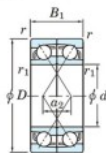

## Roulement à bille simple rangée 7064-BDF-FY-JTEKT - 7064-BDF-FY-JTEKT

<https://www.123roulement.ch/roulement-palier/roulement-bille/simple-rangee/7064-bdf-fy-jtekt>

Boundary dimensions

Angular ball bearings Face to face (DF)

Bearing No.	Boundary dimensions(mm)					Basic load ratings(kN)		Fatigue load limit(kN)		Limiting speeds(min-1)
	d	D	B	r1(min)	r1(max)	C <sub>r</sub>	C <sub>0r</sub>	C <sub>0r</sub>	f <sub>0</sub>	
7064BDF FY	320	480	148	4	-	795	1300	33.6	-	710

### CARACTÉRISTIQUES PRODUIT

Marque	JTEKT
N° Ean13	3616060654465
Diam. intérieur	320 mm
Diam. intérieur	12.598" inch
Diam. extérieur	480 mm
Diam. extérieur	18.898" inch
Epaisseur	148 mm
Epaisseur	5.827" inch
Vitesse limite	710 rpm
Charge dynamique	795 kN
Charge statique	1300 kN
Conditionnement	1