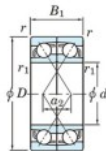

Roulement à bille simple rangée 7064-BDF-FY-JTEKT - 7064-BDF-FY-JTEKT

<https://www.123roulement.ch/roulement-palier/roulement-bille/simple-rangee/7064-bdf-fy-jtekt>

Boundary dimensions

Angular ball bearings Face to face (DF)

Bearing No.	Boundary dimensions(mm)					Basic load ratings(kN)		Fatigue load limit	factor	Limiting speeds(min-1)
	d	D	B	r1(min)	r1(max)	C _r	C _{0r}	[kN]		
7064BDF FY	320	480	148	4	-	795	1300	33.6	-	710

CARACTÉRISTIQUES PRODUIT

Marque	JTEKT
N° Ean13	3616060654465
Diam. intérieur	320 mm
Diam. intérieur	12.598" inch
Diam. extérieur	480 mm
Diam. extérieur	18.898" inch
Epaisseur	148 mm
Epaisseur	5.827" inch
Vitesse limite	710 rpm
Charge dynamique	795 kN
Charge statique	1300 kN
Conditionnement	1