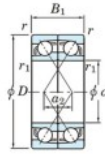

Roulement à bille simple rangée 7064-BDF-FY-JTEKT - 7064-BDF-FY-JTEKT

<https://www.123roulement.ch/roulement-palier/roulement-bille/simple-rangee/7064-bdf-fy-jtekt>

Boundary dimensions

Angular ball bearings Face to face (DF)

Bearing No.	Boundary dimensions(mm)				Basic load ratings(kN)		Fatigue load limit(kN)		Factor	Limiting speeds(min-1)
	d	D	B	r (min)	C _r	C _{0r}	C _{0r}	f ₀		
7064BDF FY	320	480	148	4	-	795	1300	33.6	-	710

CARACTÉRISTIQUES PRODUIT

Marque	JTEKT
N° Ean13	3616060654465
Diam. intérieur	320 mm
Diam. intérieur	12.598" inch
Diam. extérieur	480 mm
Diam. extérieur	18.898" inch
Epaisseur	148 mm
Epaisseur	5.827" inch
Vitesse limite	710 rpm
Charge dynamique	795 kN
Charge statique	1300 kN
Conditionnement	1