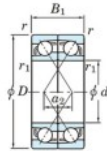

## Roulement à bille simple rangée 7064-BDF-FY-JTEKT - 7064-BDF-FY-JTEKT

<https://www.123roulement.ch/roulement-palier/roulement-bille/simple-rangee/7064-bdf-fy-jtekt>

Boundary dimensions

Angular ball bearings Face to face (DF)

Bearing No.	Boundary dimensions(mm)					Basic load ratings(kN)		Fatigue load limit(kN)		Limiting speeds(min-1)
	d	D	B	r1(min)	r1(max)	C <sub>r</sub>	C <sub>0r</sub>	C <sub>0r</sub>	f <sub>0</sub>	
7064BDF FY	320	480	148	4	-	795	1300	33.6	-	710

### CARACTÉRISTIQUES PRODUIT

Marque	JTEKT
N° Ean13	3616060654465
Diam. intérieur	320 mm
Diam. intérieur	12.598" inch
Diam. extérieur	480 mm
Diam. extérieur	18.898" inch
Epaisseur	148 mm
Epaisseur	5.827" inch
Vitesse limite	710 rpm
Charge dynamique	795 kN
Charge statique	1300 kN
Conditionnement	1