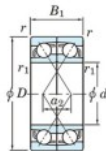

Roulement à bille simple rangée 7064-BDF-FY-JTEKT - 7064-BDF-FY-JTEKT

<https://www.123roulement.ch/roulement-palier/roulement-bille/simple-rangee/7064-bdf-fy-jtekt>

Boundary dimensions

Angular ball bearings Face to face (DF)

Bearing No.	Boundary dimensions(mm)					Basic load ratings(kN)		Fatigue load limit(kN)		Limiting speeds(min-1)
	d	D	B	r1(min)	r1(max)	C _r	C _{0r}	C _{0r}	f ₀	
7064BDF FY	320	480	148	4	-	795	1300	33.6	-	710

CARACTÉRISTIQUES PRODUIT

Marque	JTEKT
N° Ean13	3616060654465
Diam. intérieur	320 mm
Diam. intérieur	12.598" inch
Diam. extérieur	480 mm
Diam. extérieur	18.898" inch
Epaisseur	148 mm
Epaisseur	5.827" inch
Vitesse limite	710 rpm
Charge dynamique	795 kN
Charge statique	1300 kN
Conditionnement	1