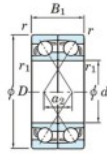

Roulement à bille simple rangée 7064-BDF-FY-JTEKT - 7064-BDF-FY-JTEKT

<https://www.123roulement.ch/roulement-palier/roulement-bille/simple-rangee/7064-bdf-fy-jtekt>

Boundary dimensions

Angular ball bearings Face to face (DF)

Bearing No.	Boundary dimensions(mm)				Basic load ratings(kN)		Fatigue load limit(kN)		Factor	Limiting speeds(min-1)
	d	D	B	r (min)	C _r	C _{0r}	C _{0r}	f ₀		
7064BDF FY	320	480	148	4	-	795	1300	33.6	-	710

CARACTÉRISTIQUES PRODUIT

Marque	JTEKT
N° Ean13	3616060654465
Diam. intérieur	320 mm
Diam. intérieur	12.598" inch
Diam. extérieur	480 mm
Diam. extérieur	18.898" inch
Epaisseur	148 mm
Epaisseur	5.827" inch
Vitesse limite	710 rpm
Charge dynamique	795 kN
Charge statique	1300 kN
Conditionnement	1