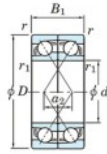

Roulement à bille simple rangée 7064-BDF-FY-JTEKT - 7064-BDF-FY-JTEKT

<https://www.123roulement.ch/roulement-palier/roulement-bille/simple-rangee/7064-bdf-fy-jtekt>

Boundary dimensions

Angular ball bearings Face to face (DF)

Bearing No.	Boundary dimensions(mm)					Basic load ratings(kN)		Fatigue load limit	factor	Limiting speeds(min-1)
	d	D	B	r1(min)	r1(max)	C _r	C _{0r}	lim		
7064BDF FY	320	480	148	4	-	795	1300	33.6	-	710

CARACTÉRISTIQUES PRODUIT

Marque	JTEKT
N° Ean13	3616060654465
Diam. intérieur	320 mm
Diam. intérieur	12.598" inch
Diam. extérieur	480 mm
Diam. extérieur	18.898" inch
Epaisseur	148 mm
Epaisseur	5.827" inch
Vitesse limite	710 rpm
Charge dynamique	795 kN
Charge statique	1300 kN
Conditionnement	1