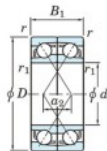

Roulement à bille simple rangée 70-530-DF-FY-JTEKT - 70-530-DF-FY-JTEKT

<https://www.123roulement.ch/roulement-palier/roulement-bille/simple-rangee/70-530-df-fy-jtekt>

Boundary dimensions

Angular ball bearings Face to face (DF)

Bearing No.	Boundary dimensions(mm)					Basic load ratings(kN)		Fatigue load factor		Limiting speeds(min-1)
	d	D	B	r1(min)	r1(max)	Cr	Cor	Cu	f0	Grease lub.
70/530DF FY	530	780	224	6	-	-	3620	-	-	440

CARACTÉRISTIQUES PRODUIT

Marque	JTEKT
N° Ean13	3616060654540
Diam. intérieur	530 mm
Diam. extérieur	780 mm
Épaisseur	224 mm
Vitesse limite	440 rpm
Charge statique	3620 kN
Conditionnement	1

contact@123roulement.ch

+33 359 36 04 90

CRT4 de Lesquin 60 Rue Du Haut De Sainghin 59273 Fretin FRANCE