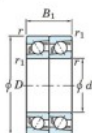

Roulement à bille simple rangée 7300-DT-JTEKT - 7300-DT-JTEKT

<https://www.123roulement.ch/roulement-palier/roulement-bille/simple-rangee/7300-dt-jtekt>

Boundary dimensions

Bearing No.	Boundary dimensions(mm)					Basic load ratings(kN)		Fatigue load limit(kN)	Factor	Limiting speeds(min-1) Grease Lub.
	d	D	B	r1max	r1limit	Cr	Cor	C0r		
7300DT	10	35	22	0.6	0.3	18.9	8.6	0.68	-	16000

CARACTÉRISTIQUES PRODUIT

Marque	JTEKT
N° Ean13	3616060654588
Diam. intérieur	10 mm
Diam. extérieur	35 mm
Epaisseur	22 mm
Vitesse limite	16000 rpm
Charge dynamique	18.9 kN
Charge statique	8.6 kN
Conditionnement	1

contact@123roulement.ch

+33 359 36 04 90

CRT4 de Lesquin 60 Rue Du Haut De Sainghin 59273 Fretin FRANCE