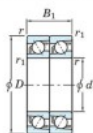

Roulement à bille simple rangée 7201-CDT-JTEKT - 7201-CDT-JTEKT

<https://www.123roulement.ch/roulement-palier/roulement-bille/simple-rangee/7201-cdt-jtekt>

Boundary dimensions

Bearing No.	Boundary dimensions(mm)					Basic load ratings(kN)		Fatigue load factor		Limiting speeds(min-1)
	d	D	B	r1(mm)	r2(mm)	Cr	C0r	C0	B0	Grease Lub
7201CDT	12	32	20	0.6	0.3	17.2	8.55	0.67	12.5	24000

CARACTÉRISTIQUES PRODUIT

Marque	JTEKT
N° Ean13	3616060654618
Diam. intérieur	12 mm
Diam. extérieur	32 mm
Epaisseur	20 mm
Vitesse limite	24000 rpm
Charge dynamique	17.2 kN
Charge statique	8.55 kN
Conditionnement	1

contact@123roulement.ch

+33 359 36 04 90

CRT4 de Lesquin 60 Rue Du Haut De Sainghin 59273 Fretin FRANCE