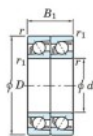

Roulement à bille simple rangée 7301-DT-JTEKT - 7301-DT-JTEKT

<https://www.123roulement.ch/roulement-palier/roulement-bille/simple-rangee/7301-dt-jtekt>

Boundary dimensions

Bearing No.	Boundary dimensions(mm)					Basic load ratings(kN)		Fatigue load factor		Limiting speeds(min-1)
	d	D	B	r1(max)	r2(max)	Cr	C0r	C0i	f0	Grease Lub.
7301DT	12	37	24	1	0.6	22.7	10.5	0.82	-	16000

CARACTÉRISTIQUES PRODUIT

Marque	JTEKT
N° Ean13	3616060654625
Diam. intérieur	12 mm
Diam. intérieur	0.472" inch
Diam. extérieur	37 mm
Diam. extérieur	1.457" inch
Epaisseur	24 mm
Epaisseur	0.945" inch
Vitesse limite	16000 rpm
Charge dynamique	22.7 kN
Charge statique	10.5 kN
Conditionnement	1

contact@123roulement.ch

+33 359 36 04 90

CRT4 de Lesquin 60 Rue Du Haut De Sainghin 59273 Fretin FRANCE