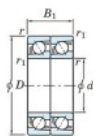

Roulement à bille simple rangée 7301-DT-JTEKT - 7301-DT-JTEKT

<https://www.123roulement.ch/roulement-palier/roulement-bille/simple-rangee/7301-dt-jtekt>

Boundary dimensions

Bearing No.	Boundary dimensions(mm)					Basic load ratings(kN)		Fatigue load factor		Limiting speeds(min-1)
	d	D	B	r1(max)	r2(max)	Cr	C0r	C0	f0	Grease Lub.
7301DT	12	37	24	1	0.6	22.7	10.5	0.82	-	16000

CARACTÉRISTIQUES PRODUIT

Marque	JTEKT
N° Ean13	3616060654625
Diam. intérieur	12 mm
Diam. intérieur	0.472" inch
Diam. extérieur	37 mm
Diam. extérieur	1.457" inch
Epaisseur	24 mm
Epaisseur	0.945" inch
Vitesse limite	16000 rpm
Charge dynamique	22.7 kN
Charge statique	10.5 kN
Conditionnement	1

contact@123roulement.ch

+33 359 36 04 90

CRT4 de Lesquin 60 Rue Du Haut De Sainghin 59273 Fretin FRANCE