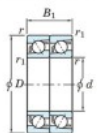

Roulement à bille simple rangée 7302-DT-JTEKT - 7302-DT-JTEKT

<https://www.123roulement.ch/roulement-palier/roulement-bille/simple-rangee/7302-dt-jtekt>

Boundary dimensions

Bearing No.	Boundary dimensions(mm)					Basic load ratings(kN)		Fatigue load factor		Limiting speeds(min-1)
	d	D	B	r1(mm)	r1(max)	C_r	C_{0r}	C₁₀	f0	Grease lub.
7302DT	15	42	26	1	0.6	27.3	14.4	1.1	-	12000

CARACTÉRISTIQUES PRODUIT

Marque	JTEKT
N° Ean13	3616060654663
Diam. intérieur	15 mm
Diam. intérieur	0.591" inch
Diam. extérieur	42 mm
Diam. extérieur	1.654" inch
Epaisseur	26 mm
Epaisseur	1.024" inch
Vitesse limite	12000 rpm
Charge dynamique	27.3 kN
Charge statique	14.4 kN
Conditionnement	1

contact@123roulement.ch

+33 359 36 04 90

CRT4 de Lesquin 60 Rue Du Haut De Sainghin 59273 Fretin FRANCE