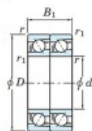

Roulement à bille simple rangée 7203-DT-JTEKT - 7203-DT-JTEKT

<https://www.123roulement.ch/roulement-palier/roulement-bille/simple-rangee/7203-dt-jtekt>

Boundary dimensions

Bearing No.	Boundary dimensions(mm)					Basic load ratings(kN)		Fatigue load factor		Limiting speeds(min-1)
	d	D	B	r1(max)	r2(max)	Cr	C0r	C0r	KG	
7203DT	17	40	24	0.6	0.3	20.6	11	0.77	-	13000

CARACTÉRISTIQUES PRODUIT

Marque	JTEKT
N° Ean13	4549250192968
Diam. intérieur	17 mm
Diam. extérieur	40 mm
Epaisseur	24 mm
Vitesse limite	13000 rpm
Charge dynamique	20.6 kN
Charge statique	11 kN
Conditionnement	1

contact@123roulement.ch

+33 359 36 04 90

CRT4 de Lesquin 60 Rue Du Haut De Sainghin 59273 Fretin FRANCE