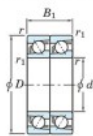

Roulement à bille simple rangée 7203-CDT-JTEKT - 7203-CDT-JTEKT

<https://www.123roulement.ch/roulement-palier/roulement-bille/simple-rangee/7203-cdt-jtekt>

Boundary dimensions

Bearing No.	Boundary dimensions(mm)					Basic load ratings(kN)		Fatigue load limit(kN)		Factor	Limiting speeds(min-1)
	d	D	B	r1(min)	r2(max)	Cr	Cor	Ce	Ca		
7203CDT	17	40	24	0.6	0.3	22.1	11.8	0.89	13.4		18000

CARACTÉRISTIQUES PRODUIT

Marque	JTEKT
N° Ean13	3616060654694
Diam. intérieur	17 mm
Diam. extérieur	40 mm
Epaisseur	24 mm
Vitesse limite	18000 rpm
Charge dynamique	22.1 kN
Charge statique	11.8 kN
Conditionnement	1

contact@123roulement.ch

+33 359 36 04 90

CRT4 de Lesquin 60 Rue Du Haut De Sainghin 59273 Fretin FRANCE