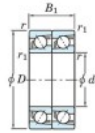

Roulement à bille simple rangée 7203-CDT-JTEKT - 7203-CDT-JTEKT

<https://www.123roulement.ch/roulement-palier/roulement-bille/simple-rangee/7203-cdt-jtekt>

Boundary dimensions

Bearing No.	Boundary dimensions(mm)					Basic load ratings(kN)		Fatigue load factor		Limiting speeds(min-1)
	d	D	B	r1(max)	r2(max)	Cr	Cor	Ce	Bo	Grease lub.
7203CDT	17	40	24	0.6	0.3	22.1	11.8	0.89	13.4	18000

CARACTÉRISTIQUES PRODUIT

Marque	JTEKT
N° Ean13	3616060654694
Diam. intérieur	17 mm
Diam. intérieur	0.669" inch
Diam. extérieur	40 mm
Diam. extérieur	1.575" inch
Epaisseur	24 mm
Epaisseur	0.945" inch
Vitesse limite	18000 rpm
Charge dynamique	22.1 kN
Charge statique	11.8 kN
Conditionnement	1

contact@123roulement.ch

+33 359 36 04 90

CRT4 de Lesquin 60 Rue Du Haut De Sainghin 59273 Fretin FRANCE