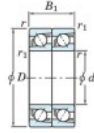

Roulement à bille simple rangée 7203-CDT-JTEKT - 7203-CDT-JTEKT

<https://www.123roulement.ch/roulement-palier/roulement-bille/simple-rangee/7203-cdt-jtekt>

Boundary dimensions

Bearing No.	Boundary dimensions(mm)					Basic load ratings(kN)		Fatigue load factor		Limiting speeds(min-1)
	d	D	B	r1(max)	r2(max)	Cr	Cor	C0	f0	Grease lub
7203CDT	17	40	24	0.6	0.3	22.1	11.8	0.89	13.4	18000

CARACTÉRISTIQUES PRODUIT

Marque	JTEKT
N° Ean13	3616060654694
Diam. intérieur	17 mm
Diam. intérieur	0.669" inch
Diam. extérieur	40 mm
Diam. extérieur	1.575" inch
Epaisseur	24 mm
Epaisseur	0.945" inch
Vitesse limite	18000 rpm
Charge dynamique	22.1 kN
Charge statique	11.8 kN
Conditionnement	1

contact@123roulement.ch

+33 359 36 04 90

CRT4 de Lesquin 60 Rue Du Haut De Sainghin 59273 Fretin FRANCE