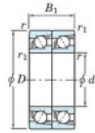

Roulement à bille simple rangée 7203-CDT-JTEKT - 7203-CDT-JTEKT

<https://www.123roulement.ch/roulement-palier/roulement-bille/simple-rangee/7203-cdt-jtekt>

Boundary dimensions

Bearing No.	Boundary dimensions(mm)					Basic load ratings(kN)		Fatigue load factor		Limiting speeds(min-1)
	d	D	B	r1(max)	r2(max)	Cr	Cor	C0	f0	
7203CDT	17	40	24	0.6	0.3	22.1	11.8	0.89	13.4	18000 Grease lub

CARACTÉRISTIQUES PRODUIT

Marque	JTEKT
N° Ean13	3616060654694
Diam. intérieur	17 mm
Diam. intérieur	0.669" inch
Diam. extérieur	40 mm
Diam. extérieur	1.575" inch
Epaisseur	24 mm
Epaisseur	0.945" inch
Vitesse limite	18000 rpm
Charge dynamique	22.1 kN
Charge statique	11.8 kN
Conditionnement	1

contact@123roulement.ch

+33 359 36 04 90

CRT4 de Lesquin 60 Rue Du Haut De Sainghin 59273 Fretin FRANCE