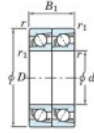

Roulement à bille simple rangée 7203-CDT-JTEKT - 7203-CDT-JTEKT

<https://www.123roulement.ch/roulement-palier/roulement-bille/simple-rangee/7203-cdt-jtekt>

Boundary dimensions

Bearing No.	Boundary dimensions(mm)					Basic load ratings(kN)		Fatigue load factor		Limiting speeds(min-1)
	d	D	B	r1(min)	r1(max)	Cr	Cor	C0	f0	Grease lub.
7203CDT	17	40	24	0.6	0.3	22.1	11.8	0.89	13.4	18000

CARACTÉRISTIQUES PRODUIT

Marque	JTEKT
N° Ean13	3616060654694
Diam. intérieur	17 mm
Diam. intérieur	0.669" inch
Diam. extérieur	40 mm
Diam. extérieur	1.575" inch
Epaisseur	24 mm
Epaisseur	0.945" inch
Vitesse limite	18000 rpm
Charge dynamique	22.1 kN
Charge statique	11.8 kN
Conditionnement	1

contact@123roulement.ch

+33 359 36 04 90

CRT4 de Lesquin 60 Rue Du Haut De Sainghin 59273 Fretin FRANCE