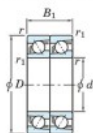

Roulement à bille simple rangée 7203-CDT-JTEKT - 7203-CDT-JTEKT

<https://www.123roulement.ch/roulement-palier/roulement-bille/simple-rangee/7203-cdt-jtekt>

Boundary dimensions

Bearing No.	Boundary dimensions(mm)					Basic load ratings(kN)		Fatigue load factor		Limiting speeds(min-1)
	d	D	B	r1(max)	r2(max)	Cr	Cor	C0	f0	Grease lub.
7203CDT	17	40	24	0.6	0.3	22.1	11.8	0.89	13.4	18000

CARACTÉRISTIQUES PRODUIT

Marque	JTEKT
N° Ean13	3616060654694
Diam. intérieur	17 mm
Diam. intérieur	0.669" inch
Diam. extérieur	40 mm
Diam. extérieur	1.575" inch
Epaisseur	24 mm
Epaisseur	0.945" inch
Vitesse limite	18000 rpm
Charge dynamique	22.1 kN
Charge statique	11.8 kN
Conditionnement	1

contact@123roulement.ch

+33 359 36 04 90

CRT4 de Lesquin 60 Rue Du Haut De Sainghin 59273 Fretin FRANCE